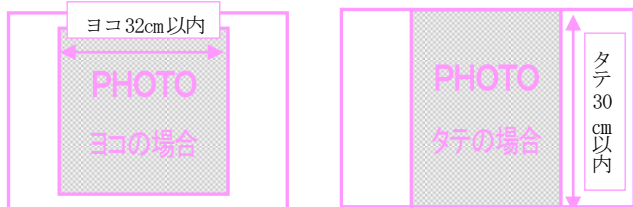

## 3、参加の方法

展示ボード(1枚500円)を土門拳記念館および下記協力店等で購入していただけます。ボードに写真を貼り、各所に提出してください。展示は1人1枚です。展示ボードの裏面に、参加番号が記されていますのでご確認ください。ボード購入時に、参加番号を記した領収書と写真返却票を発行しますので必ず受け取り、写真返却時にお持ちください。再発行はいたしません。

## 4、写真の題材

家族や恋人、友人、ペット、風景、都市景観、祭り、花など対象・テーマに制限はありません。どんな写真でも結構です。ただし、公共施設での展示のため、公共の秩序を害するおそれのあるもの、広告・宣伝を主体としたものは、主催者の判断でお断りする場合があります。

## 6、写真の大きさとボードへの貼り方

ボードは横位置で使用します。写真のサイズは四ッ切又はA4程度で最大で印刷部が隠れない大きさとします。(下記参照)剥がれないように両面テープなどでしっかり貼ってください。(スプレーのりは不可)写真はタテ・ヨコ問いません。

※タテの場合、四ッ切は上下がはみ出すことがありますのでご注意ください。