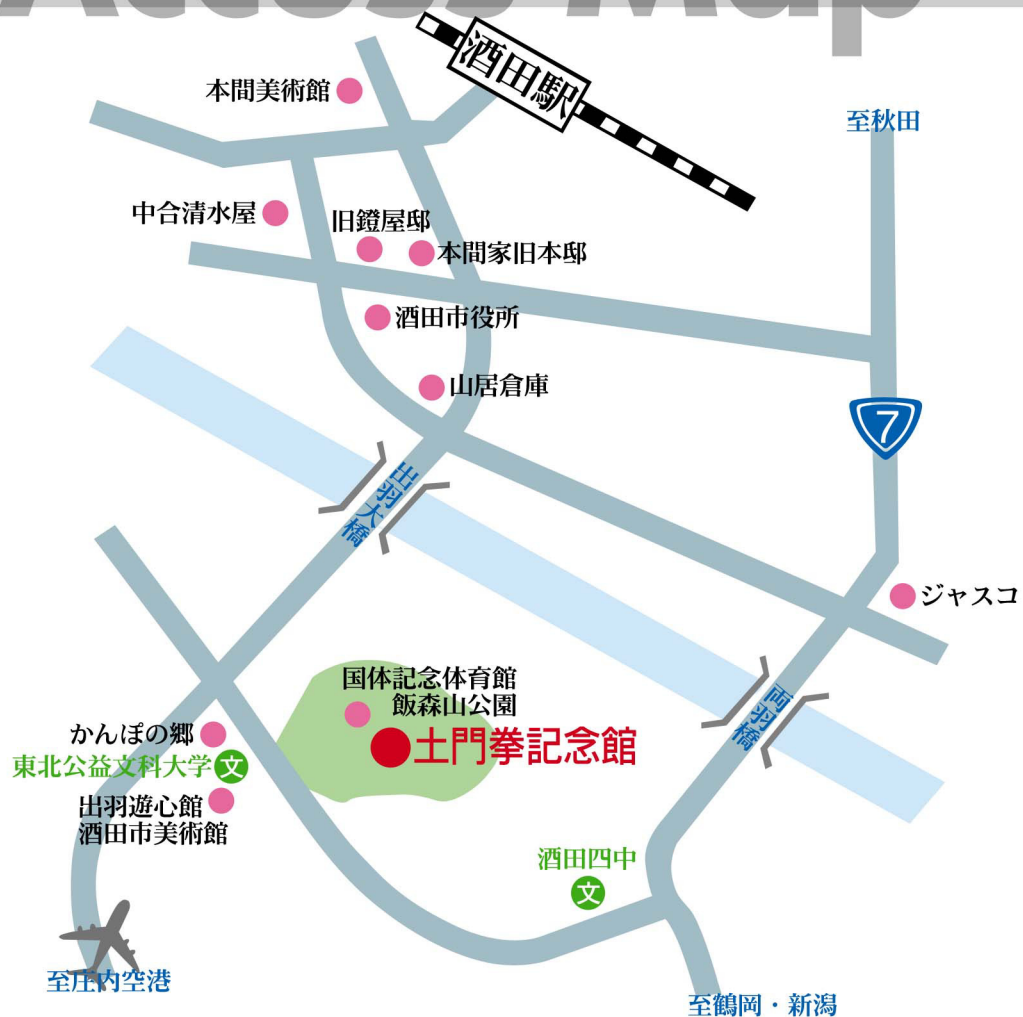

# Access Map

## 土門拳記念館へのアクセスマップ

#### ■ お車の場合

\* 山形自動車道 - - - - 酒田 IC より 約 5 分  
(飯森山公園内駐車場をご利用ください)

#### ■ JR 線

\* 東京(上越新幹線→羽越本線) - - - 新潟 - - - 酒田 約 4 時間

● 酒田駅より  
・タクシー/約 10 分 ・バス/約 16 分(土門拳記念館下車)

● 庄内空港より  
・タクシー/約 20 分 ・バス/約 30 分(東北公益文科大学下車)