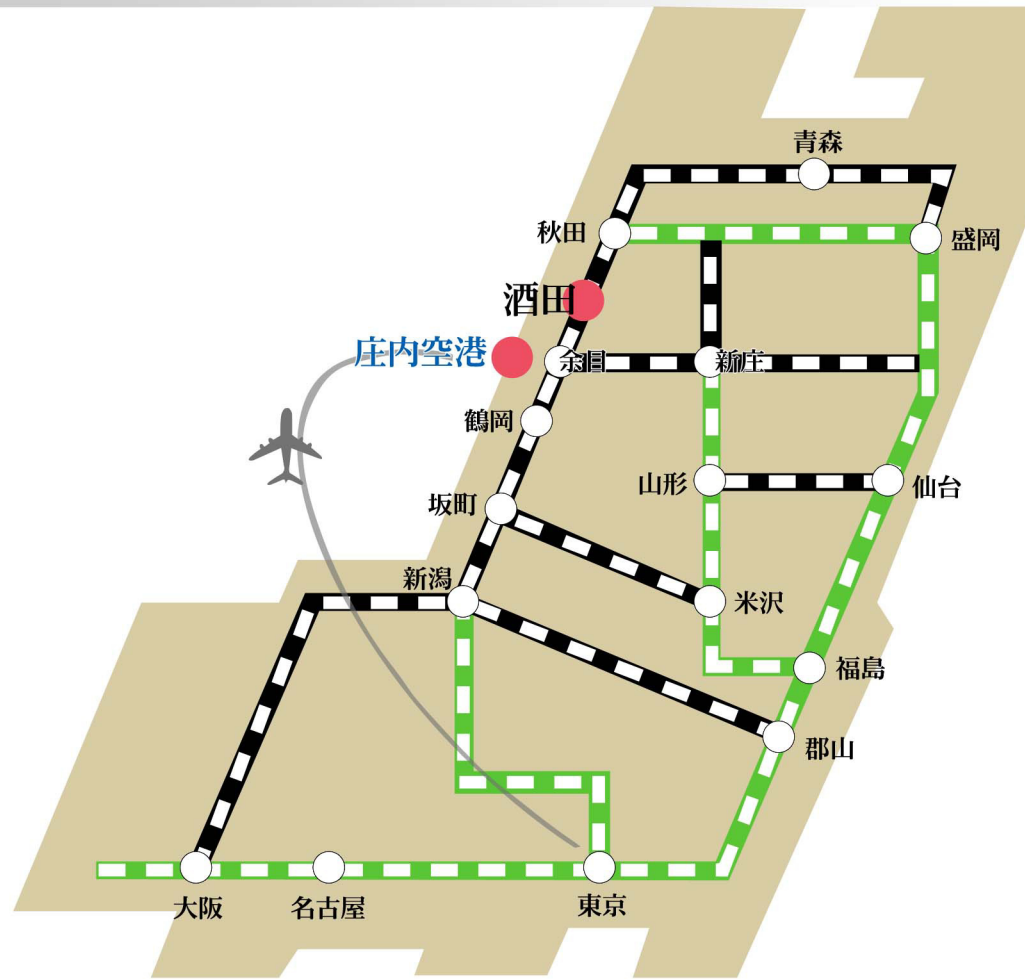

# Access Map

## 土門拳記念館へのアクセスマップ

#### ■ お車の場合

\* 山形自動車道 - - - - 酒田 IC より 約 5 分  
(飯森山公園内駐車場をご利用ください)

#### ■ JR 線

\* 東京(上越新幹線→羽越本線) - - - 新潟 - - - 酒田 約 4 時間

● 酒田駅より  
・タクシー/約 10 分 ・バス/約 16 分(土門拳記念館下車)

● 庄内空港より  
・タクシー/約 20 分 ・バス/約 30 分(東北公益文科大学下車)